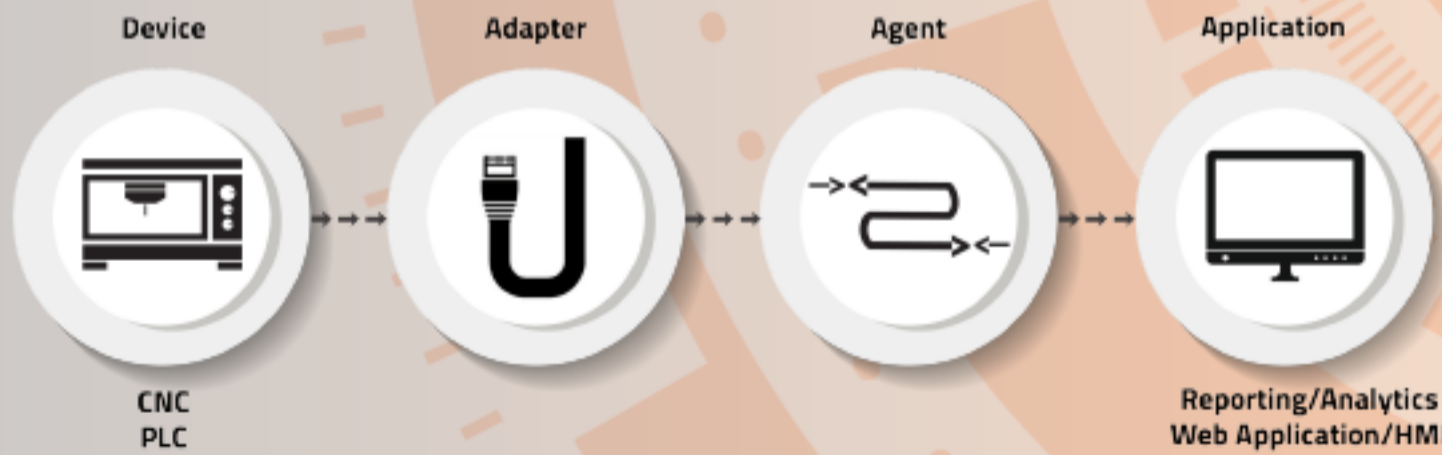

Mazak

SmartFactory MTConnect Adapter ile Mazatrol Kontrol Ünitelerinden veri toplayabilirsiniz.

Üstelik hiçbir ekstra ücret
ödemeden...

Mazatrol Smooth-X

Mazatrol Smooth-G

Mazatrol Smooth-C